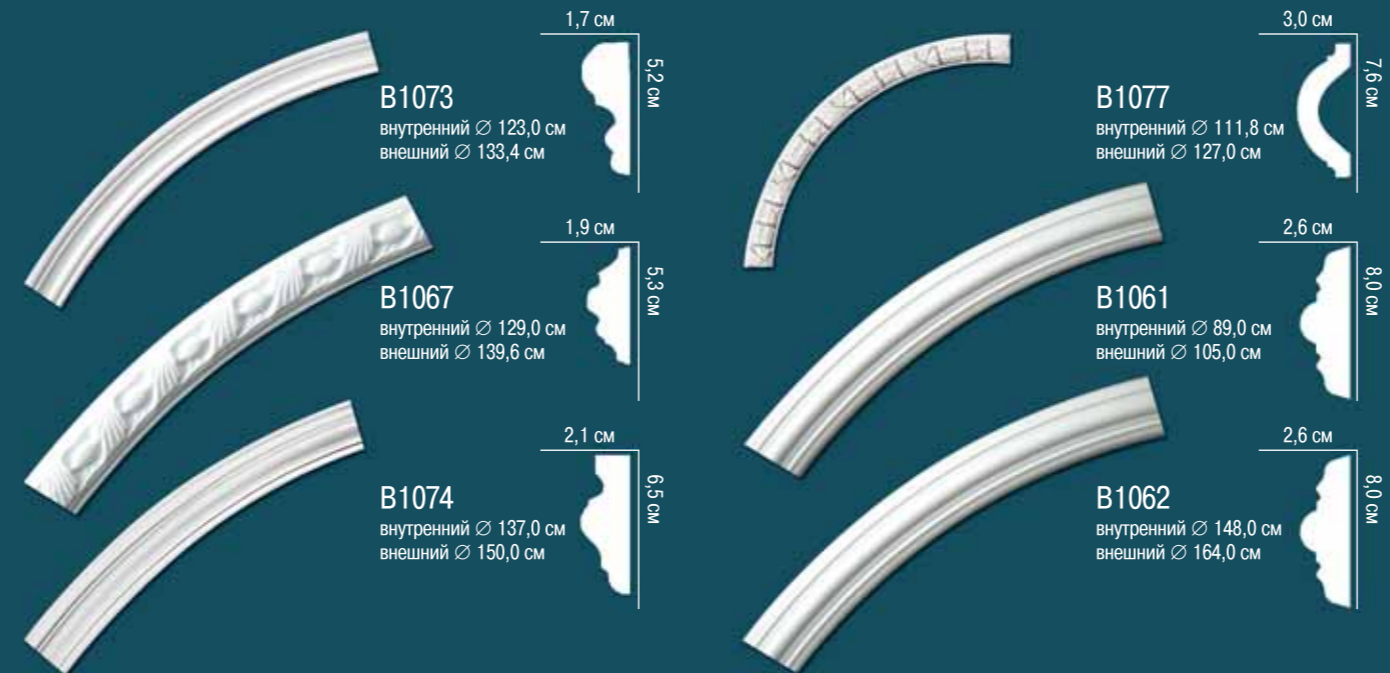

В-004
высота 104,5 см
верх ∅ 31,0 см
чаша ∅ 17,5 см
низ 28,0 × 28,0 см

П-006-2
высота 47,5 см
верх 39,0 × 39,0 см
низ 35,0 × 35,0 см

П-015
высота 90,8 см
верх 25,0 × 25,0 см
∅ 12,0 см
низ 25,0 × 25,0 см

В-003
высота 27,5 см
верх ∅ 31,0 см
чаша ∅ 17,5 см
низ 17,0 × 17,0 см

КР-1957
высота 21,2 см
ширина 12,0 см
глубина 4,7 см

О-1729
высота 6,5 см
ширина 13,0 см
глубина 1,0 см

О-1806
высота 80,0 см
ширина 56,0 см
глубина 12,0 см

Молдинг гладкий

Молдинги с рисунком

Круговые молдинги

лепной декор из полиуретана

СНОВА В ПРОДАЖЕ

Круговые молдинги

Купола

лепной декор из полиуретана