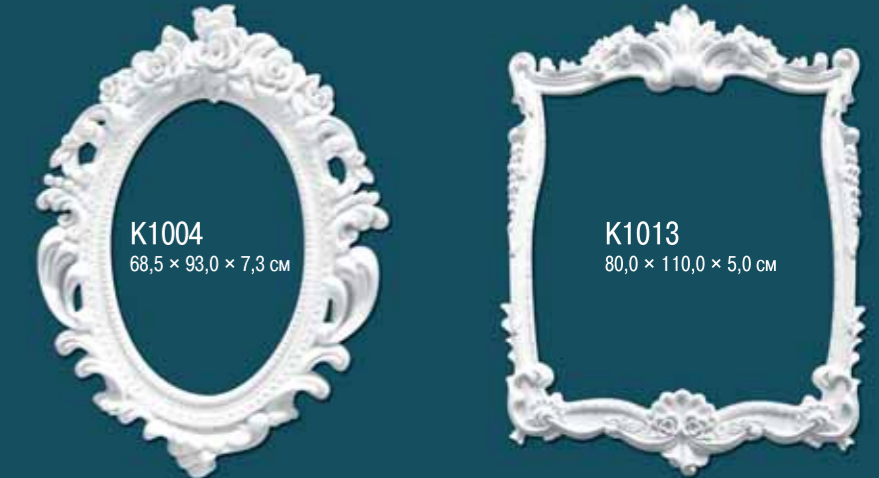

Рамы для зеркал

лепной декор из полиуретана