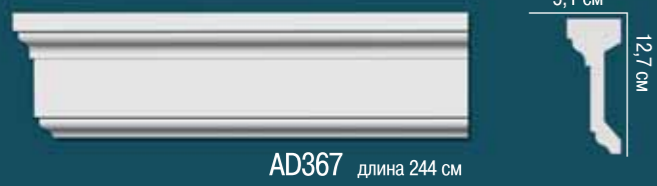

Молдинг гладкий