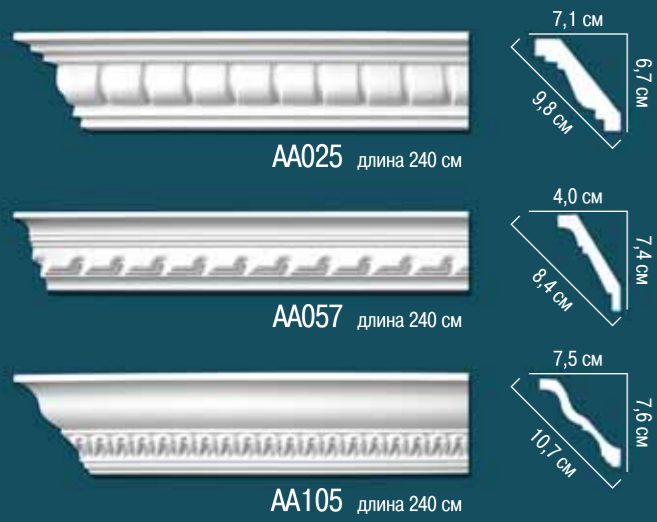

Карнизы с рисунком

Карнизы гладкие

Розетка потолочная

В2023
94,0 × 66,0 × 3,5 см

лепной декор
из полиуретана

СНОВА В ПРОДАЖЕ

Карнизы с рисунком

Карниз гладкий